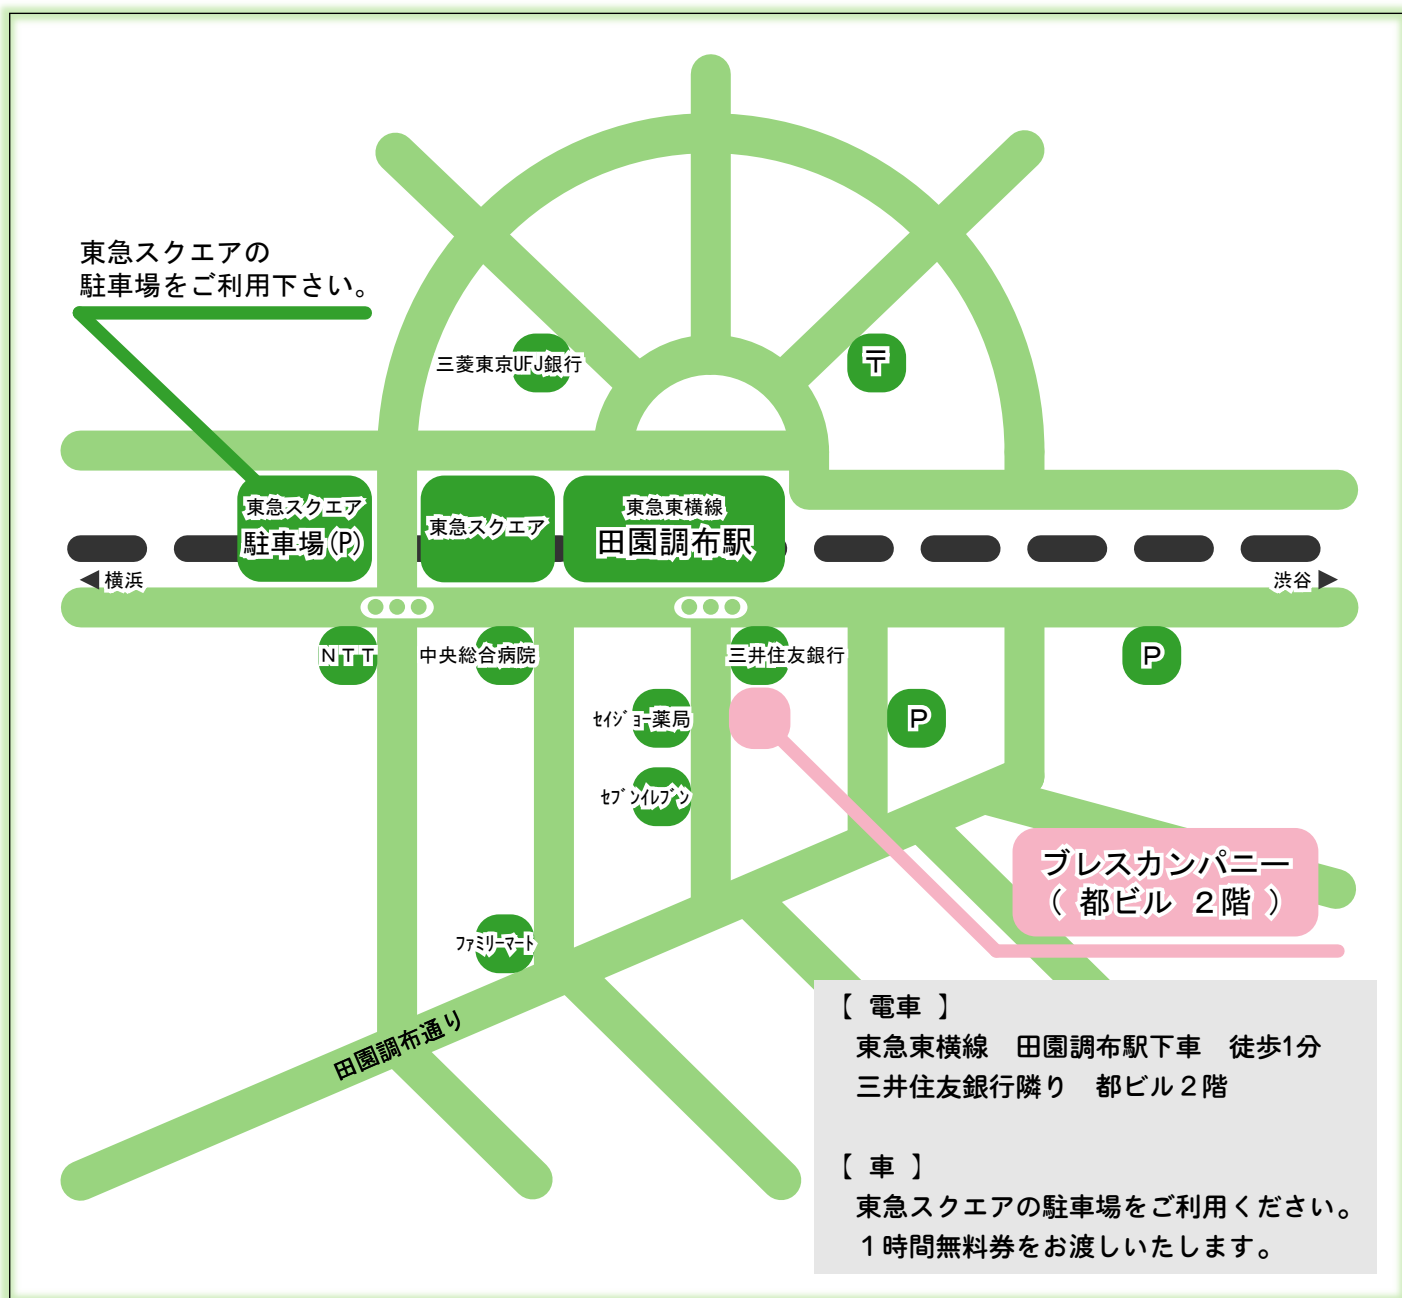

# アクセスマップ

株式会社ブレスカンパニー

東京都大田区田園調布2-51-9 都ビル2階

TEL : 03-3721-3270 FAX : 03-3721-3271

E-mail : [info@bless-designoffice.jp](mailto:info@bless-designoffice.jp)

HP : <http://www.bless-designoffice.jp/>

営業時間 : 月曜～土曜 9:00～18:00 (日・祝休み)